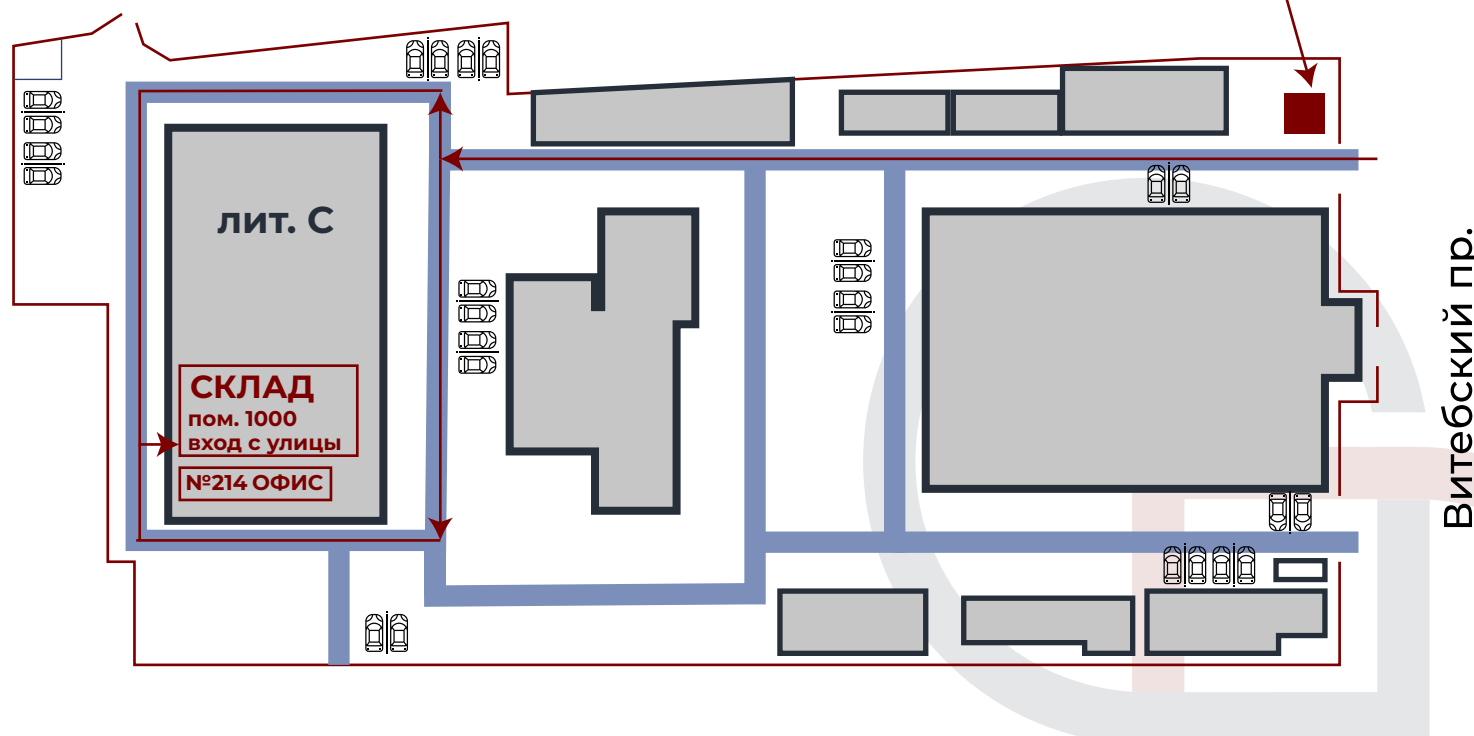

Получить пропуск в
ООО «ПроТехно»