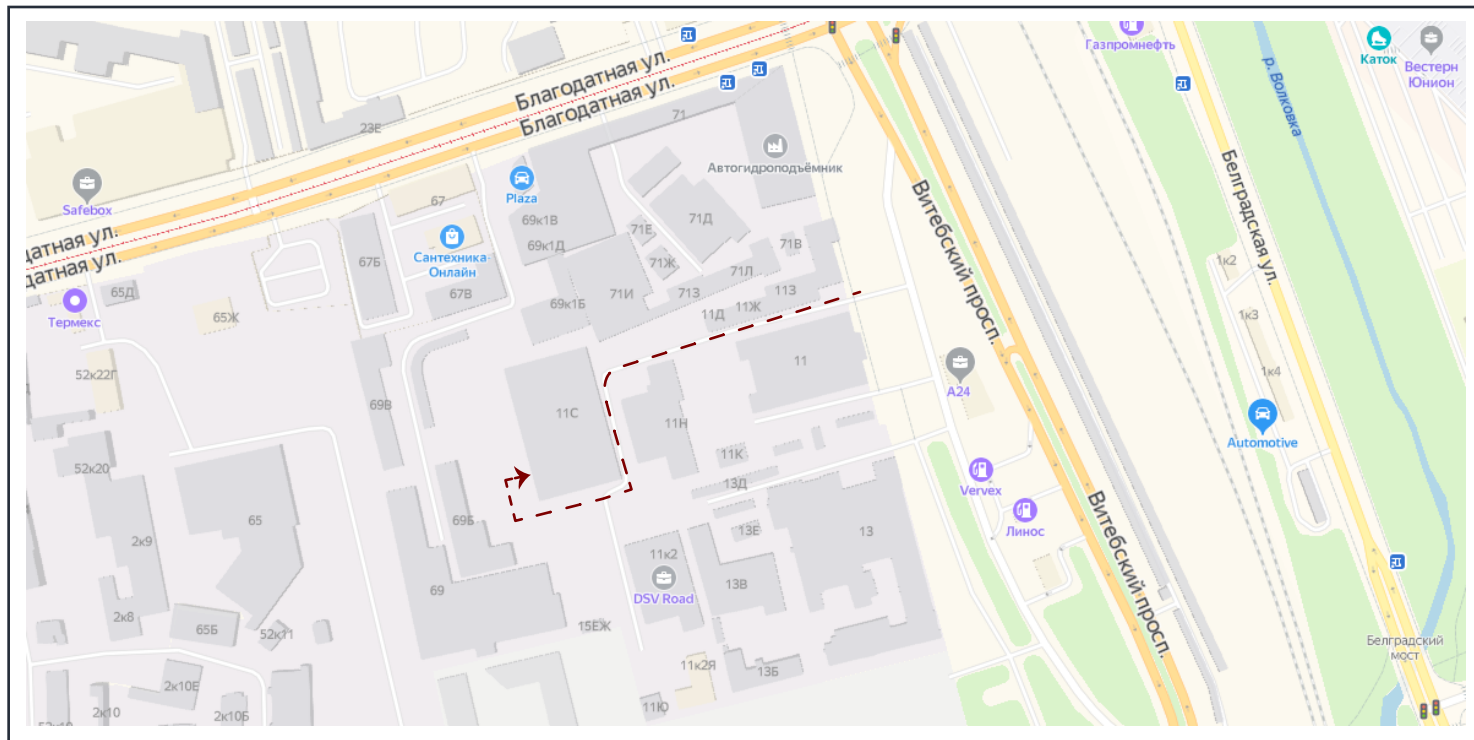

Получить пропуск в
ООО «ПроТехно»

| На общественном транспорте:

От м. Бухарестская - на трамвае №45, 43 до остановки «Витебский проспект», затем 340 метров пешком, либо на автобусе № 36 также до остановки «Витебский проспект».

От м. Электросила - перейти Московский проспект, сесть на троллейбус № 39, либо №36 в сторону Купчино, доехать до остановки «Витебский проспект», пройти 290 метров пешком.

| На автомобиле:

Северные районы города, Васильевский остров, Петроградская сторона - по ЗСД съезд на Благодатную улицу и затем правый поворот на Витебский проспект, после перекрестка с Благодатной улицей свернуть в «карман» и повернуть направо к пропускному пункту со шлагбаумом.

Восточные районы города - нужно добраться до Лиговского проспекта, сделать левый поворот на Витебский проспект, после перекрестка с Благодатной улицей свернуть в «карман» и повернуть направо к пропускному пункту со шлагбаумом.

Южные и юго-западные районы города - добраться до Благодатной улицы, сделать правый поворот на Витебский проспект, после свернуть в «карман» и повернуть направо к пропускному пункту со шлагбаумом.

Парковка первый час бесплатная.